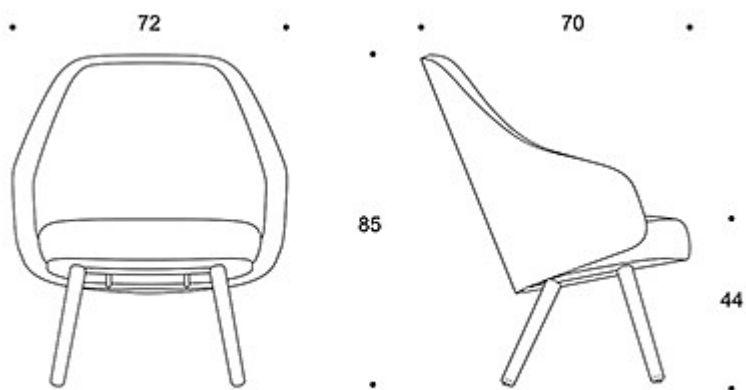

MATERIAALIKUVAUS:

Istuin: ympäriverhoiltu

Jalat: saarni, petsattu saarni tai tammi

Huopanastat

TUOTEKOODI:

378GPBC = korkea selkänoja, verhoillut käsinojat, puinen nelipistejalusta, ympäriverhoiltu

KANGASMENEKKI:

2,2 m

Mittapiirros:

378GPBC